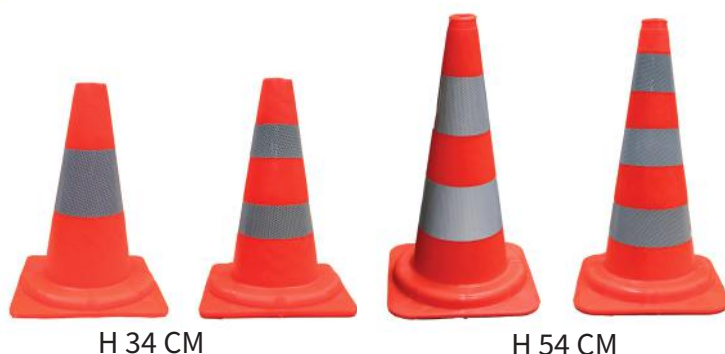

## LIGHT PVC ROAD CONES

Senza fasce /Without bands

Con fasce bianche /With white bands

Con fasce CL1 /With CL1 bands

Con fasce CL2 /With CL2 bands

Codice Code	Descrizione Description	Altezza Height	Fasce Band	Peso Weight	Scatola Box	Bancale Pallet
S2002PVCSF	Cono in PVC - senza fasce PVC cone - Without band	34 cm		0,50 kg	20 pcs	24/27 boxes
S2002PVCFB	Cono in PVC - 1 fascia bianca PVC cone - 1 white band	34 cm	10,5 cm	0,50 kg	20 pcs	24/27 boxes
S2202PVCCL1	Cono in PVC - 1 fascia retroriflettente CL.1 PVC cone - 1 reflective band - CL. 1	34 cm	10,5 cm	0,50 kg	20 pcs	24/27 boxes
S2002PVCCL1	Cono in PVC - 2 fasce retroriflettenti CL.1 PVC cone - 2 reflective bands - CL. 1	34 cm	5 cm	0,50 kg	20 pcs	24/27 boxes
S2202PVCCL2	Cono in PVC - 1 fascia retroriflettente CL.2 PVC cone - 1 reflective band - CL. 2	34 cm	10,5 cm	0,50 kg	20 pcs	24/27 boxes
S2002PVCCL2	Cono in PVC - 2 fasce retroriflettenti CL.2 PVC cone - 2 reflective bands - CL. 2	34 cm	5 cm	0,50 kg	20 pcs	24/27 boxes
S2003PVCSF	Cono in PVC - senza fasce PVC cone - Without band	54 cm		1,25 kg	10 pcs	24/28 boxes
S2003PVCFB	Cono in PVC - 2 fasce bianche PVC cone - 2 white bands	54 cm	10 cm	1,25 kg	10 pcs	24/28 boxes
S2203PVCCL1	Cono in PVC - 2 fasce retroriflettenti CL.1 PVC cone - 2 reflective bands - CL. 1	54 cm	10,5 cm	1,25 kg	10 pcs	24/28 boxes
S2003PVCCL1	Cono in PVC - 3 fasce retroriflettenti CL.1 PVC cone - 3 reflective bands - CL. 1	54 cm	7 cm	1,25 kg	10 pcs	24/28 boxes
S2203PVCCL2	Cono in PVC - 2 fasce retroriflettenti CL.2 PVC cone - 2 reflective bands - CL. 2	54 cm	10,5 cm	1,25 kg	10 pcs	24/28 boxes
S2003PVCCL2	Cono in PVC - 3 fasce retroriflettenti CL.2 PVC cone - 3 reflective bands - CL. 2	54 cm	7 cm	1,25 kg	10 pcs	24/28 boxes