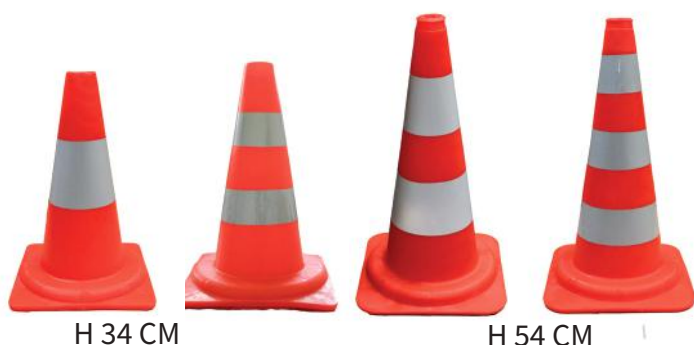

## LIGHT PVC ROAD CONES

Senza fasce /Without bands

Con fasce bianche /With white bands

Con fasce CL1 /With CL1 bands

Con fasce CL2 /With CL2 bands

Codice Code	Descrizione Description	Altezza Height	Fasce Band	Peso Weight	Scatola Box	Bancale Pallet
S2002PVCSF	Cono in PVC - senza fasce PVC cone - Without band	34 cm		0,50 kg	20 pcs	24/27 boxes
S2002PVCFB	Cono in PVC - 1 fascia bianca PVC cone - 1 white band	34 cm	10,5 cm	0,50 kg	20 pcs	24/27 boxes
S2202PVCCL1	Cono in PVC - 1 fascia retroriflettente CL.1 PVC cone - 1 reflective band - CL. 1	34 cm	10,5 cm	0,50 kg	20 pcs	24/27 boxes
S2002PVCCL1	Cono in PVC - 2 fasce retroriflettenti CL.1 PVC cone - 2 reflective bands - CL. 1	34 cm	5 cm	0,50 kg	20 pcs	24/27 boxes
S2202PVCCL2	Cono in PVC - 1 fascia retroriflettente CL.2 PVC cone - 1 reflective band - CL. 2	34 cm	10,5 cm	0,50 kg	20 pcs	24/27 boxes
S2002PVCCL2	Cono in PVC - 2 fasce retroriflettenti CL.2 PVC cone - 2 reflective bands - CL. 2	34 cm	5 cm	0,50 kg	20 pcs	24/27 boxes
S2003PVCSF	Cono in PVC - senza fasce PVC cone - Without band	54 cm		1,25 kg	10 pcs	24/28 boxes
S2003PVCFB	Cono in PVC - 2 fasce bianche PVC cone - 2 white bands	54 cm	10 cm	1,25 kg	10 pcs	24/28 boxes
S2203PVCCL1	Cono in PVC - 2 fasce retroriflettenti CL.1 PVC cone - 2 reflective bands - CL. 1	54 cm	10,5 cm	1,25 kg	10 pcs	24/28 boxes
S2003PVCCL1	Cono in PVC - 3 fasce retroriflettenti CL.1 PVC cone - 3 reflective bands - CL. 1	54 cm	7 cm	1,25 kg	10 pcs	24/28 boxes
S2203PVCCL2	Cono in PVC - 2 fasce retroriflettenti CL.2 PVC cone - 2 reflective bands - CL. 2	54 cm	10,5 cm	1,25 kg	10 pcs	24/28 boxes
S2003PVCCL2	Cono in PVC - 3 fasce retroriflettenti CL.2 PVC cone - 3 reflective bands - CL. 2	54 cm	7 cm	1,25 kg	10 pcs	24/28 boxes